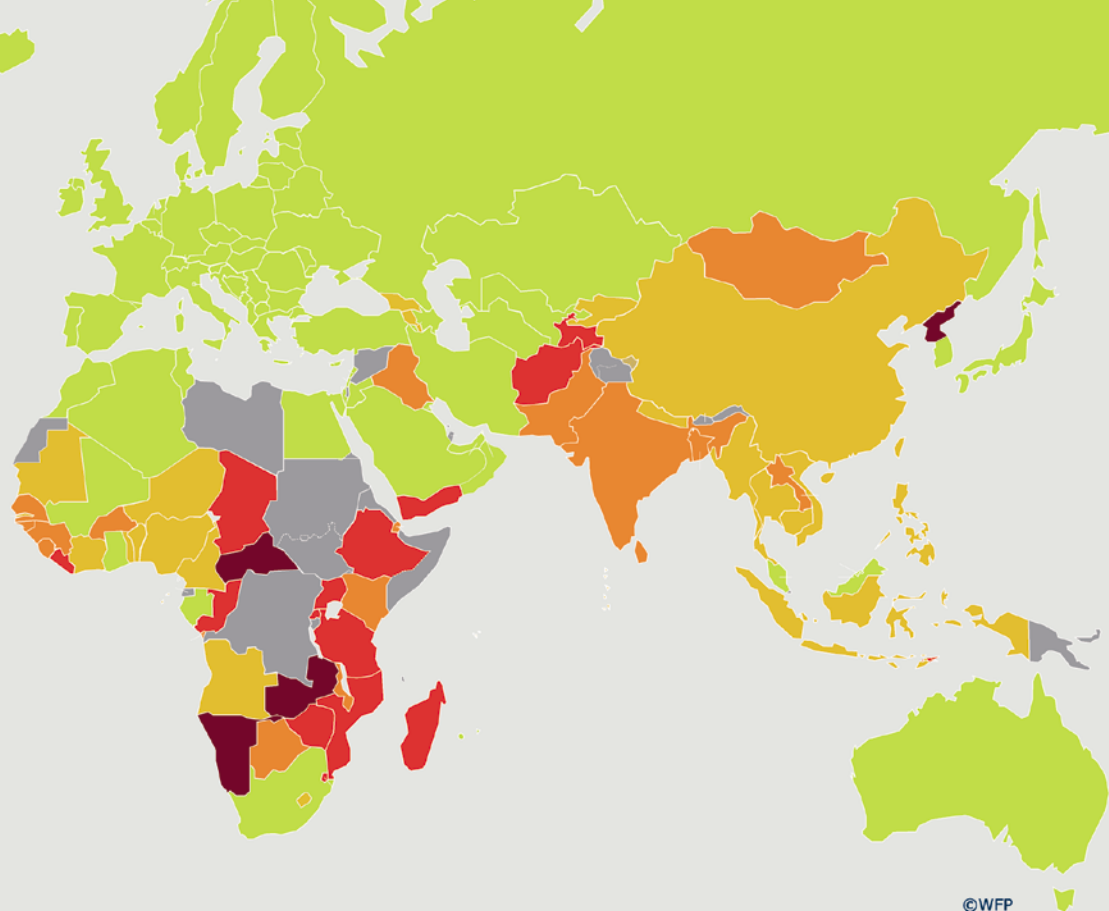

wfp.org/jp

世界の飢餓

世界には、すべての人に十分な食べ物があります。

でもいま、世界では**9人に1人**、
数にしておよそ**8億人**が

飢餓に苦しんでいます。

大きな原因は、貧困です。

貧しいと、食べ物や、農業に必要な田畑や
農機具を十分に買えません。

医療を受けられず働けなくなることもあります。

また子どもに教育を受けさせられず、貧困が連鎖します。

そこに干ばつや洪水、台風、地震などの自然災害や戦争が
追い打ちをかけ、さらに生活が苦しくなります。

特に深刻なのは**子どもの飢餓**です。

世界の子どもの**4人に1人**は、慢性的に栄養が足りません。

これは体や知能の発達の遅れの原因となり、成人した後も病弱で
生産性が損なわれてしまいます。

飢餓による経済的損失は全世界で年間**1.4～2.1兆米ドル**にも
達します。

©WFP

飢餓とは？

飢餓とは、身長に対して適切な体重を保ち、軽い活動に必要なカロリー量がとれない状態が続くことです。飢餓が続くと免疫力が落ち、下痢などの軽い病気で命を落としてしまうこともあります。

飢餓が深刻なのはどこ？

飢餓人口の数が一番多いのはアジアで、5億人以上が飢えています。飢餓人口の割合が最も高いのはアフリカで、5人に1人が飢えています。

栄養不足の人口の割合（2014年～2016年）

この世界地図は、世界の飢餓状況を表したものです。
国の人口の何パーセントが飢えているか、国別に色で示してあります。

国連WFPとは

国連 WFP は、飢餓と貧困をなくすことを使命とする国連唯一の食糧支援機関です。

災害や紛争時の緊急支援、栄養状態の改善、学校給食の提供などを活動の柱に、毎年約 80 カ国で、女性や子どもなど 8,000 万人に食糧支援を行っています。

国連 WFP の活動はすべて、各国の政府の搬出金や、企業、団体、個人などの寄付金でまかなわれています。

日本は国連 WFP の最大の支援国のひとつです。

食べることは、生きることの基本です。